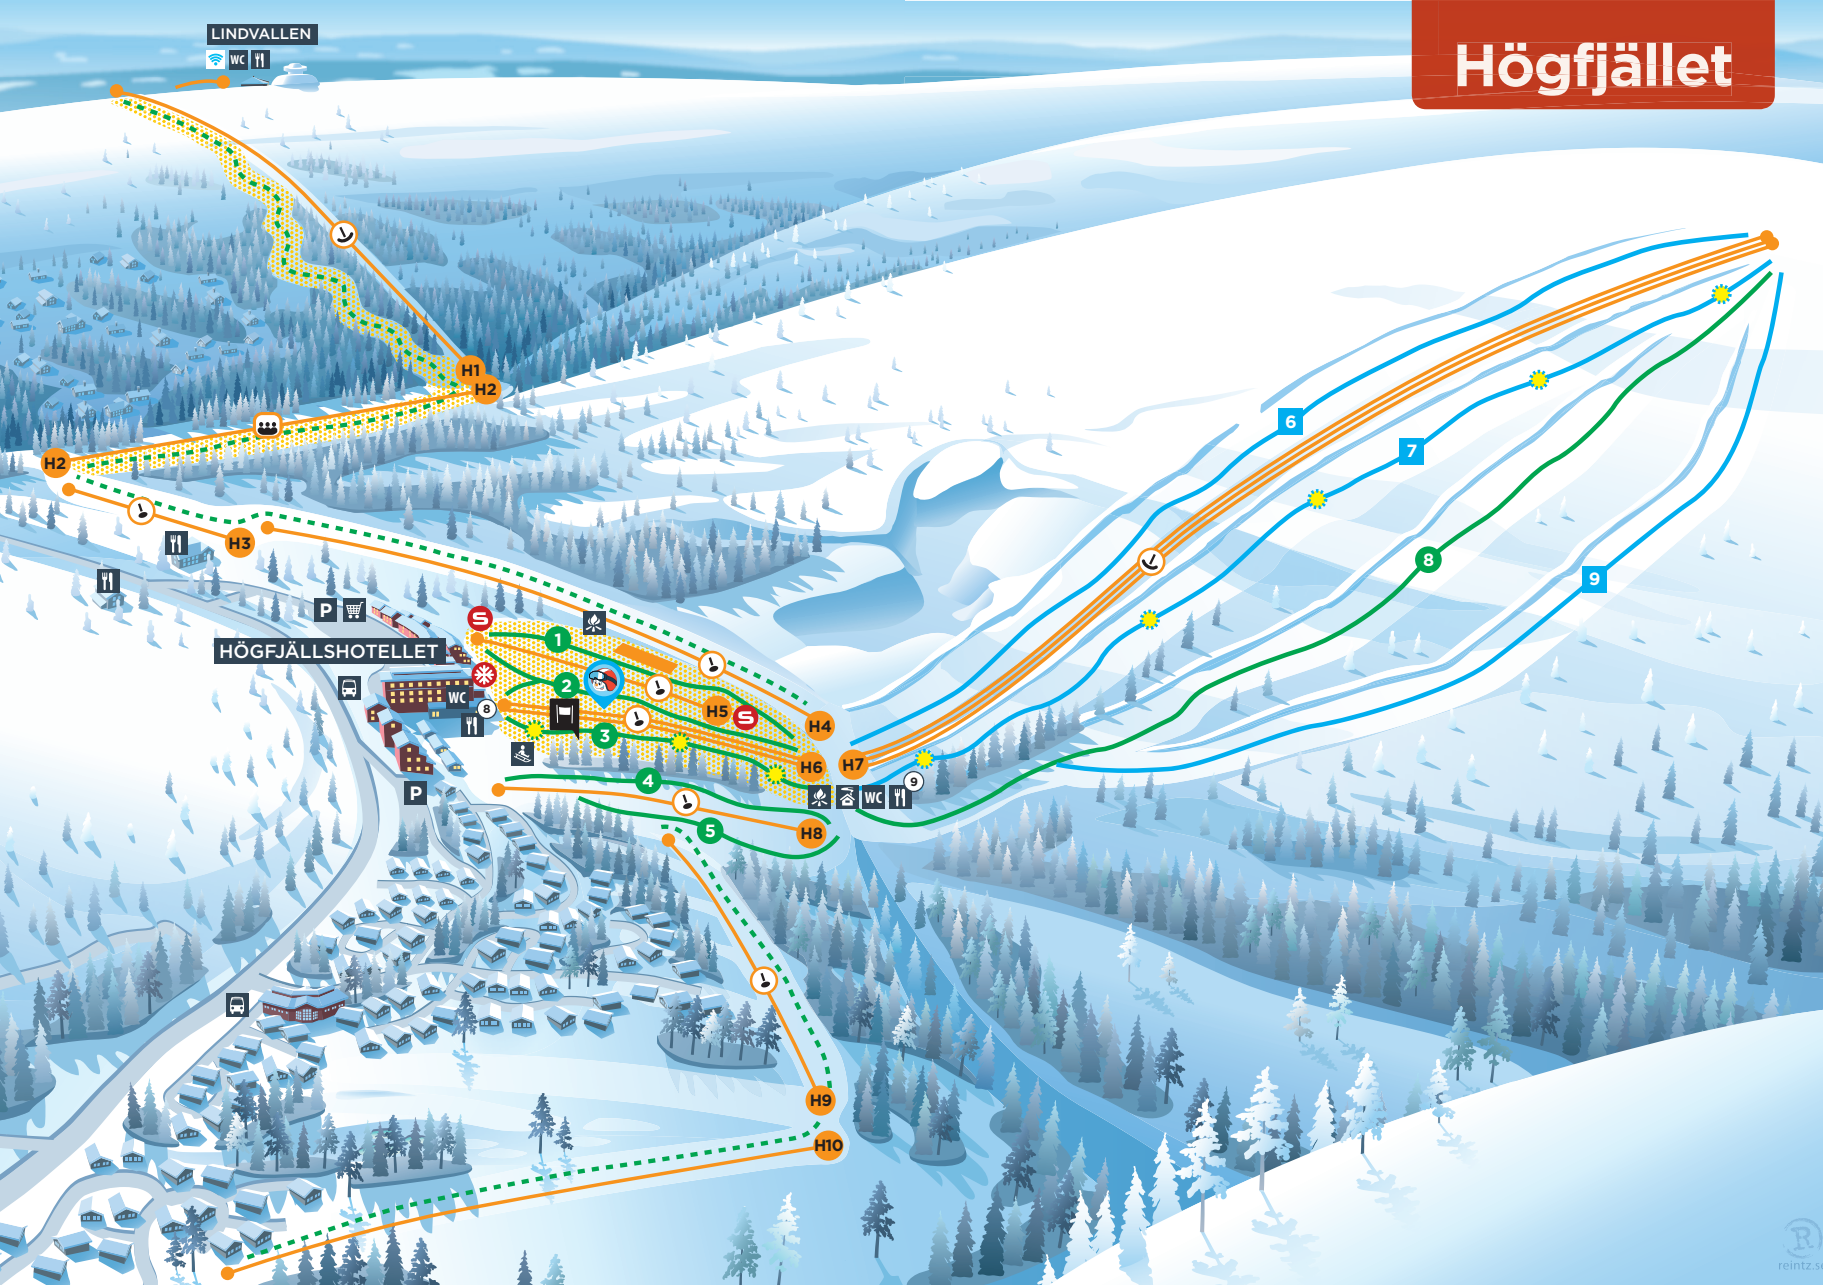

Högfjället

- Barnområde
- Pist mycket lätt
- Pist lätt
- Pist medelsvår
- Pist svår
- Transportsträcka
- Kvällsbelysning
- SkiStarshop
- Samlingsplats skidskola
- Lågfartsområde
- Slalom
- Lift dalstation
- Rullband
- Knapplift
- Bygellift
- Stollift 3 pers
- MySkiStar WiFi by Telenor
- Restauranger & Cafээр
- Värmestuga
- Toalett
- Pulkabacke
- Grillplats
- Bad
- Mataffär
- Sjukvård
- Skid & Badbuss
- Parkering

PISTER

- | | | |
|-------|-------|------|
| Musse | Putte | Mats |
| Skutt | Arne | Åsa |
| Bamse | Tina | Kent |

LIFTAR

- | | | | | | |
|---------|--|----------|--|---------|--|
| Vesslan | | Minken 1 | | Bävern | |
| Renen | | Minken 2 | | Järven | |
| Älgen | | Vargen 1 | | Björnen | |
| Illern | | Vargen 2 | | | |
| Mården | | Vargen 3 | | | |

RESTAURANGER

- Ski Club
- Bianchi Ristorante
Restaurangen på Torget
Harrys
Restaurang Rådhuset